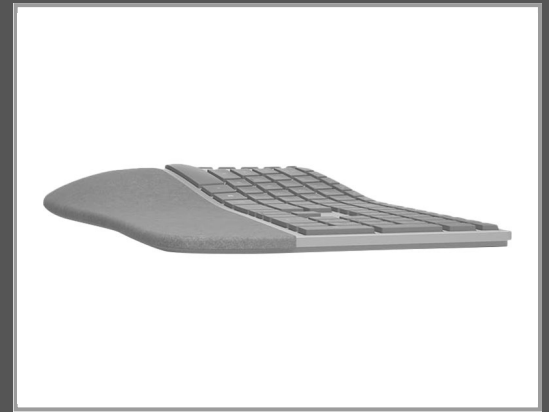

Microsoft Surface Ergonomic Keyboard - Tastatur

kabellos - Bluetooth 4.0 - Deutsch - Alcantare grau - kommerziell

Gruppe	Eingabegeräte
Hersteller	Microsoft
Hersteller Art. Nr.	3SQ-00003
EAN/UPC	0889842134797

Beschreibung

Microsoft Surface Ergonomic Keyboard - Tastatur - kabellos - Bluetooth 4.0 - Deutsch - Alcantare grau - kommerziell

Hauptmerkmale

Produktbeschreibung	Microsoft Surface Ergonomic Keyboard - Tastatur - Deutsch - Alcantare grau
Gerätetyp	Tastatur - ergonomisch
Schnittstelle	Bluetooth 4.0
Anschluss technik	Kabellos
Lokalisierung und Layout	Deutsch
Tastaturkurzbefehl-Funktion	Taschenrechner, Lautstärkeregl er, Suchen, Stummtaste, Bildschirmsperre, Wiedergabe/Pause, Steuerung der Hintergrundbeleuchtung, Einstellungen, Seite nach oben, Vorwärtsblättern
Farbe	Alcantare grau
Abmessungen (Breite x Tiefe x Höhe)	46.014 cm x 22.922 cm x 3.473 cm
Gewicht	1.01 kg
Preistyp	Kommerziell

Ausführliche Details

Allgemein

Gerätetyp	Tastatur - ergonomisch
Schnittstelle	Bluetooth 4.0
Max. Betriebsabstand	Bis zu 10 m

Eingabegerät

Typ	Kabellos
Tastaturkurzbefehl-Funktion	Taschenrechner, Lautstärkeregl er, Suchen, Stummtaste, Bildschirmsperre, Wiedergabe/Pause, Steuerung der Hintergrundbeleuchtung, Einstellungen, Seite nach oben, Vorwärtsblättern
Lokalisierung und Layout	Deutsch
Handauflage	Ja

Breite	46.014 cm
Tiefe	22.922 cm
Höhe	3.473 cm
Gewicht	1.01 kg
Verschiedenes	
Farbe	Alcantare grau
Kennzeichnung	AES-128
Preistyp	Kommerziell
Software & Systemanforderungen	
Erforderliches Betriebssystem	Windows 10
Batterie	
Typ	Typ AAA
Installierte Anzahl	2
Erforderliche Anzahl	2
Technologie	Alkalisch
Herstellergarantie	
Service & Support	Begrenzte Garantie - 1 Jahr